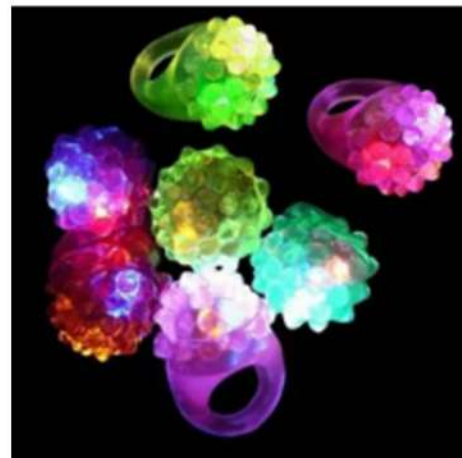

Merry
Christmas

Navidad IMA

2024 - 2025 SECCIÓN SECUNDARIA

1°A, 1°C y 1°D - Secundaria

NIÑAS

- **Playera blanca de manga larga y cuello redondo**
- **Jeans negros**
- **Tenis blancos con agujetas blancas**
- **Bufanda azul lisa**
- **4 pulseras luminosas**
- **Gorro invernal blanco**

1°A, 1°C y 1°D - Secundaria

NIÑOS

- **Playera blanca de manga larga y cuello redondo**
- **Jeans negros**
- **Tenis blancos con agujetas blancas**
- **Bufanda azul lisa**
- **4 anillos luminosos**
- **Gorro invernal azul**

1°B y 1°E - Secundaria

NIÑAS

- **Playera blanca de manga larga y cuello redondo**
- **Jeans negros**
- **Tenis blancos con agujetas blancas**
- **4 pulseras luminosas**
- **Gorro invernal blanco**
- **Bufanda verde lisa**

1°B y 1°E - Secundaria

NIÑOS

- **Playera blanca de manga larga y cuello redondo**
- **Jeans negros**
- **Tenis blancos con agujetas blancas**
- **Bufanda verde lisa**
- **4 anillos luminosos**
- **Gorro invernal verde**